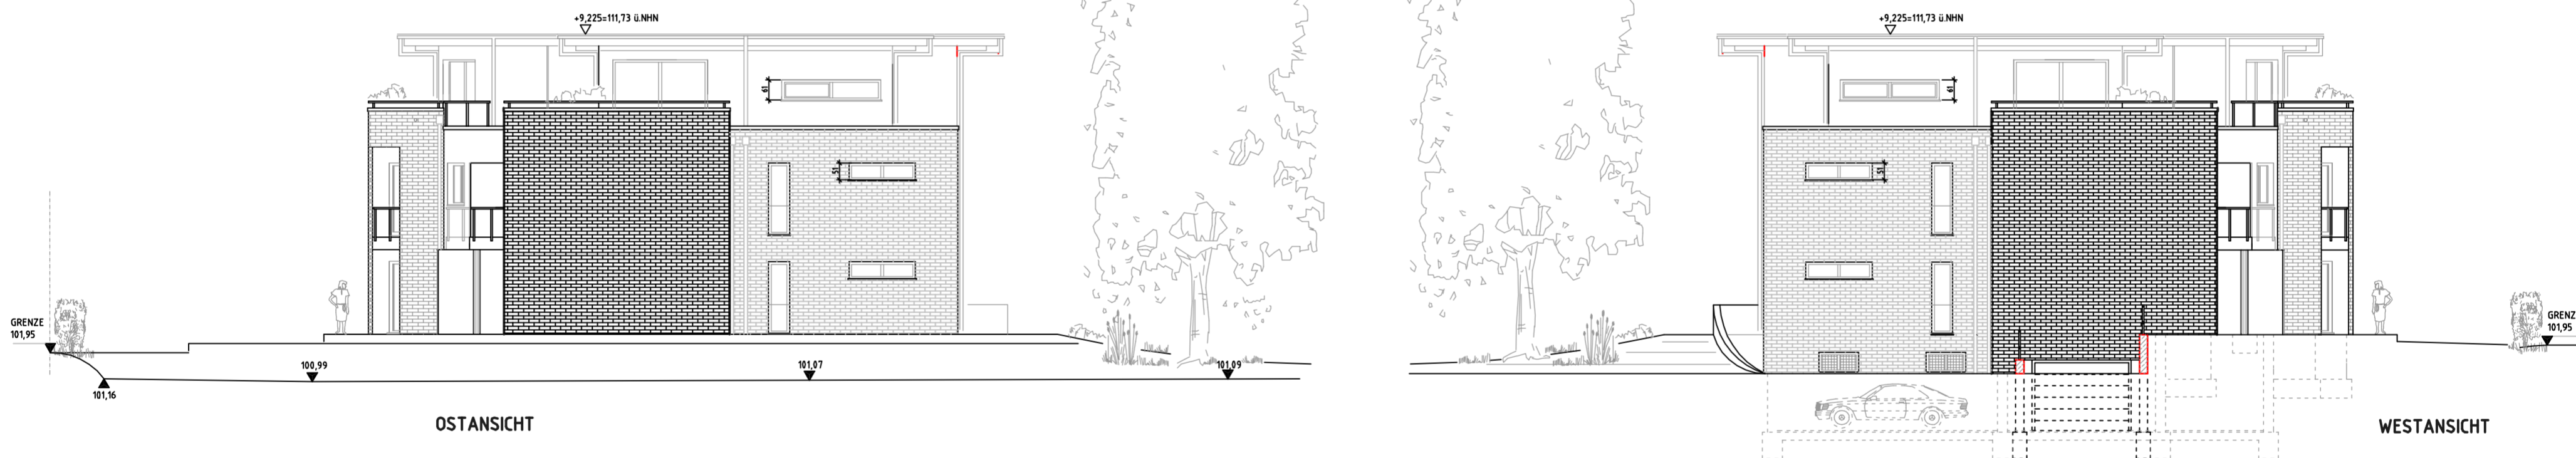

NORDANSICHT / PARKSEITE

OSTANSICHT

WESTANSICHT

SÜDANSICHT / VON DER WOERDENER STRASSE

**NEUBAU EINES MEHRFAMILIENHAUSES  
10 WE**

BAUHERR: ANNETTE SCHLICHTE STEINHÄGER STIFTUNG  
 BROCKHÄGER STR. 40, 33803 STEINHAGEN  
 BAUORT: ALTE KIRCHSTRASSE, 33803 STEINHAGEN  
 GEM.: STEINHAGEN FLUR: 2 FLURST.: 373  
 BAUTEIL: **ANSICHTEN 1 M = 1 : 100**

STEINHAGEN, DEN 28.05.2018  
 BAUHERR: ANNETTE SCHLICHTE STEINHÄGER STIFTUNG  
 ARCHITEKT: HANS-JÜRGEN BRAKHAGE DIPL.-ING.-ARCHITEKT  
 MENZELWEG 2 33803 STEINHAGEN TEL.: 05204 / 7554